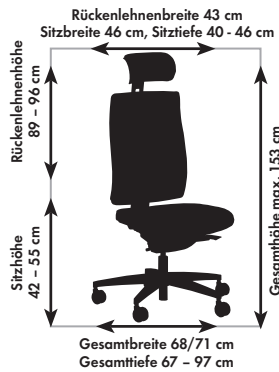

Maßangaben Sitzmöbel-Programm

aus dem Lieferprogramm der Justizvollzugsanstalt Butzbach -Schreinerei- (Stand 2013)

ES 2350

EL 2350

EL 3350

MW 8306

Seite
2/3

VP 2350

VM 2350

Seite
4

CT 2350

CT 4350

Seite
5

CT 8306

SC 2350

SC 3350 / SC 4350

Seite
6

SO 2310

Maßangaben Sitzmöbel-Programm

aus dem Lieferprogramm der Justizvollzugsanstalt Butzbach -Schreinerei- (Stand 2013)

SN 2350

SN 7306

Seite
7

BO 6300