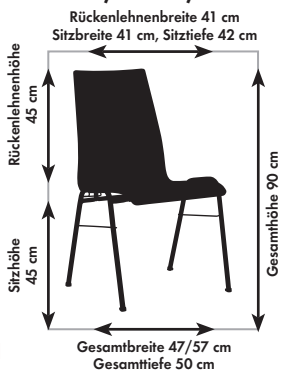

PI 1000/1100/1200