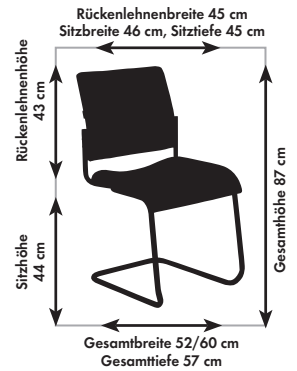

Maßangaben Sitzmöbel-Programm

aus dem Lieferprogramm der Justizvollzugsanstalt Butzbach -Schreinerei- (Stand 2013)

ES 2350

EL 2350

EL 3350

MW 8306

Seite
2/3

VP 2350

Seite
6

SO 2310

Maßangaben Sitzmöbel-Programm

aus dem Lieferprogramm der Justizvollzugsanstalt Butzbach -Schreinerei- (Stand 2013)

SN 2350

SN 7306

Seite
7

BO 6300

BO 7300

Seite
8

SO 6300

SO 7300

SC 5300 / 5306

SC 7306

Seite
9

SC 8306