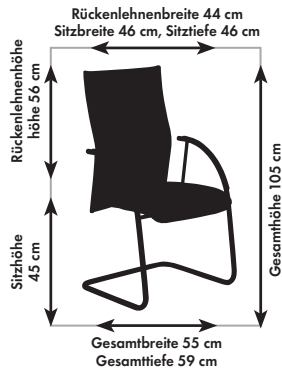

Maßangaben Sitzmöbel-Programm

aus dem Lieferprogramm der Justizvollzugsanstalt Butzbach -Schreinerei- (Stand 2013)

ES 2350

EL 2350

EL 3350

MW 8306

Seite
2/3

VP 2350

Seite
6

SO 2310

Maßangaben Sitzmöbel-Programm

aus dem Lieferprogramm der Justizvollzugsanstalt Butzbach -Schreinerei- (Stand 2013)

SN 2350

SN 7306

Seite
7

BO 6300