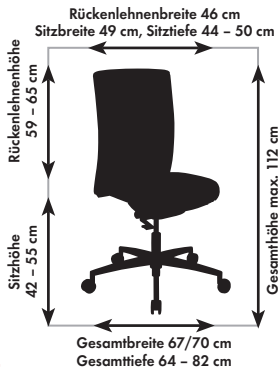

Maßangaben Sitzmöbel-Programm

aus dem Lieferprogramm der Justizvollzugsanstalt Butzbach -Schreinerei- (Stand 2013)

ES 2350

EL 2350

EL 3350

MW 8306

Seite
2/3

VP 2350

Seite
6

SO 2310

Maßangaben Sitzmöbel-Programm

aus dem Lieferprogramm der Justizvollzugsanstalt Butzbach -Schreinerei- (Stand 2013)

SN 2350

SN 7306

Seite
7

BO 6300