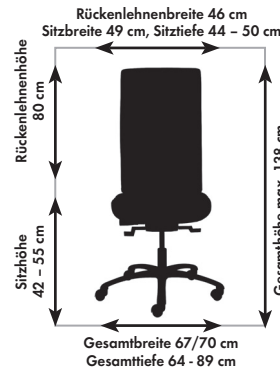

Maßangaben Sitzmöbel-Programm

aus dem Lieferprogramm der Justizvollzugsanstalt Butzbach -Schreinerei- (Stand 2013)

ES 2350

EL 2350

EL 3350

MW 8306

Seite
2/3

VP 2350

VM 2350

Seite
4

CT 2350

CT 4350

Seite
5

CT 8306

SC 2350

SC 3350 / SC 4350

Seite
6

SO 2310

Maßangaben Sitzmöbel-Programm

aus dem Lieferprogramm der Justizvollzugsanstalt Butzbach -Schreinerei- (Stand 2013)

SN 2350

SN 7306

Seite
7

BO 6300