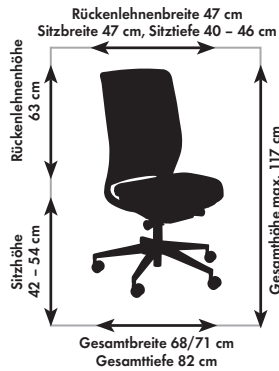

Maßangaben Sitzmöbel-Programm

aus dem Lieferprogramm der Justizvollzugsanstalt Butzbach -Schreinerei- (Stand 2013)

ES 2350

EL 2350

EL 3350

MW 8306

Seite
2/3

VP 2350

VM 2350

Seite
4

CT 2350

CT 4350

Seite
5

CT 8306

SC 2350

SC 3350 / SC 4350

Seite
6

SO 2310