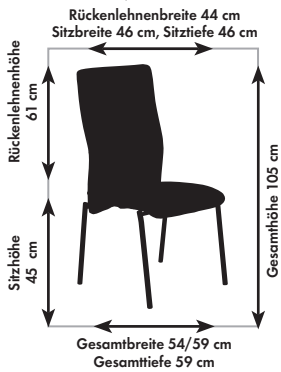

Maßangaben Sitzmöbel-Programm

aus dem Lieferprogramm der Justizvollzugsanstalt Butzbach -Schreinerei- (Stand 2013)

ES 2350

EL 2350

EL 3350

MW 8306

Seite
2/3

VP 2350

Seite
6

SO 2310

Maßangaben Sitzmöbel-Programm

aus dem Lieferprogramm der Justizvollzugsanstalt Butzbach -Schreinerei- (Stand 2013)

SN 2350

SN 7306

Seite
7

BO 6300

BO 7300

Seite
8

SO 6300

SO 7300

SC 5300 / 5306

SC 7306

Seite
9

SC 8306