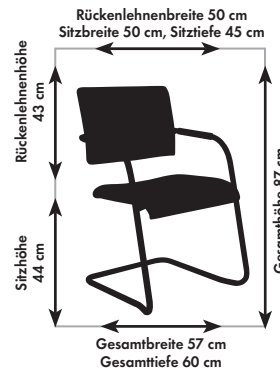

Maßangaben Sitzmöbel-Programm

aus dem Lieferprogramm der Justizvollzugsanstalt Butzbach -Schreinerei- (Stand 2013)

ES 2350

EL 2350

EL 3350

MW 8306

Seite
2/3

VP 2350

VM 2350

Seite
4

CT 2350

CT 4350

Seite
5

CT 8306

SC 2350

SC 3350 / SC 4350

Seite
6

SO 2310

Maßangaben Sitzmöbel-Programm

aus dem Lieferprogramm der Justizvollzugsanstalt Butzbach -Schreinerei- (Stand 2013)

SN 2350

SN 7306

Seite
7

BO 6300