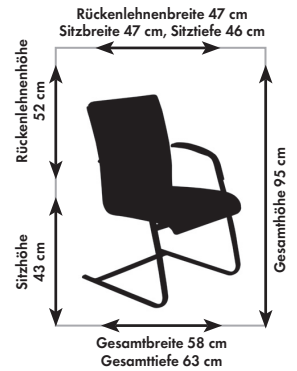

Maßangaben Sitzmöbel-Programm

aus dem Lieferprogramm der Justizvollzugsanstalt Butzbach -Schreinerei- (Stand 2013)

ES 2350

EL 2350

EL 3350

MW 8306

Seite
2/3

VP 2350

Seite
6

SO 2310

Maßangaben Sitzmöbel-Programm

aus dem Lieferprogramm der Justizvollzugsanstalt Butzbach -Schreinerei- (Stand 2013)

SN 2350

SN 7306

Seite
7

BO 6300