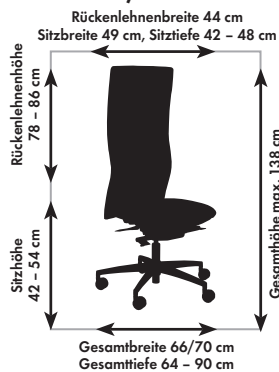

Maßangaben Sitzmöbel-Programm

aus dem Lieferprogramm der Justizvollzugsanstalt Butzbach -Schreinerei- (Stand 2013)

ES 2350

EL 2350

EL 3350

MW 8306

Seite
2/3

VP 2350

VM 2350

Seite
4

CT 2350

CT 4350

Seite
5

CT 8306

SC 2350

SC 3350 / SC 4350

Seite
6

SO 2310

Maßangaben Sitzmöbel-Programm

aus dem Lieferprogramm der Justizvollzugsanstalt Butzbach -Schreinerei- (Stand 2013)

SN 2350

SN 7306

Seite
7

BO 6300