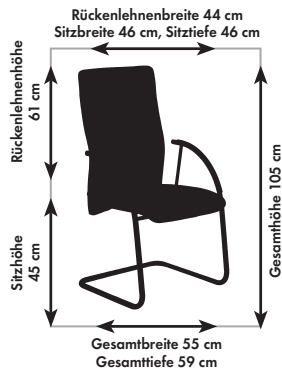

Maßangaben Sitzmöbel-Programm

aus dem Lieferprogramm der Justizvollzugsanstalt Butzbach -Schreinerei- (Stand 2013)

ES 2350

EL 2350

EL 3350

MW 8306

Seite
2/3

VP 2350

Seite
6

SO 2310

Maßangaben Sitzmöbel-Programm

aus dem Lieferprogramm der Justizvollzugsanstalt Butzbach -Schreinerei- (Stand 2013)

SN 2350

SN 7306

Seite
7

BO 6300

BO 7300

Seite
8

SO 6300

SO 7300

SC 5300 / 5306

SC 7306

Seite
9

SC 8306