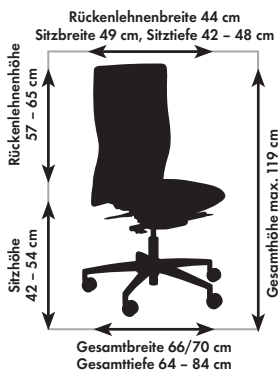

Maßangaben Sitzmöbel-Programm

aus dem Lieferprogramm der Justizvollzugsanstalt Butzbach -Schreinerei- (Stand 2013)

ES 2350

EL 2350

EL 3350

MW 8306

Seite
2/3

VP 2350

VM 2350

Seite
4

CT 2350

CT 4350

Seite
5

CT 8306

SC 2350

SC 3350 / SC 4350

Seite
6

SO 2310

Maßangaben Sitzmöbel-Programm

aus dem Lieferprogramm der Justizvollzugsanstalt Butzbach -Schreinerei- (Stand 2013)

SN 2350

SN 7306

Seite
7

BO 6300