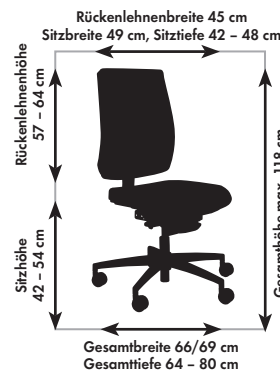

Maßangaben Sitzmöbel-Programm

aus dem Lieferprogramm der Justizvollzugsanstalt Butzbach -Schreinerei- (Stand 2013)

ES 2350

EL 2350

EL 3350

MW 8306

Seite
2/3

VP 2350

VM 2350

Seite
4

CT 2350

CT 4350

Seite
5

CT 8306

SC 2350

SC 3350 / SC 4350

Seite
6

SO 2310

Maßangaben Sitzmöbel-Programm

aus dem Lieferprogramm der Justizvollzugsanstalt Butzbach -Schreinerei- (Stand 2013)

SN 2350

SN 7306

Seite
7

BO 6300