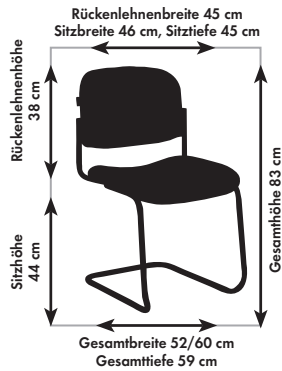

Maßangaben Sitzmöbel-Programm

aus dem Lieferprogramm der Justizvollzugsanstalt Butzbach -Schreinerei- (Stand 2013)

SN 2350

SN 7306

Seite
7

BO 6300

BO 7300

Seite
8

SO 6300

SO 7300

SC 5300 / 5306

SC 7306

Seite
9

SC 8306

PI 1000/1100/1200

PI 5000/5100/5200

Seite
10/11