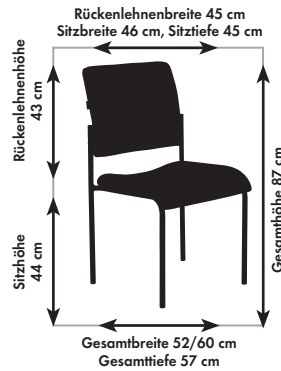

Maßangaben Sitzmöbel-Programm

aus dem Lieferprogramm der Justizvollzugsanstalt Butzbach -Schreinerei- (Stand 2013)

SN 2350

SN 7306

Seite
7

BO 6300

BO 7300

Seite
8

SO 6300

SO 7300

SC 5300 / 5306

SC 7306

Seite
9

SC 8306

PI 1000/1100/1200

PI 5000/5100/5200

Seite
10/11