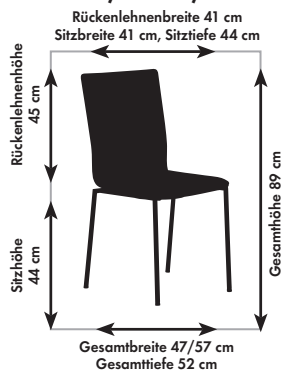

PI 5000/5100/5200

Seite
10/11