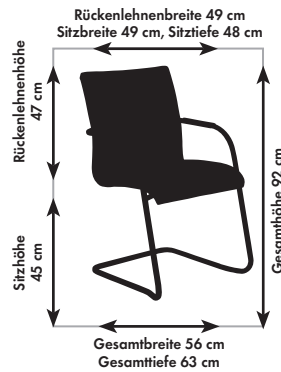

Maßangaben Sitzmöbel-Programm

aus dem Lieferprogramm der Justizvollzugsanstalt Butzbach -Schreinerei- (Stand 2013)

ES 2350

EL 2350

EL 3350

MW 8306

Seite
2/3

VP 2350

Seite
6

SO 2310

Maßangaben Sitzmöbel-Programm

aus dem Lieferprogramm der Justizvollzugsanstalt Butzbach -Schreinerei- (Stand 2013)

SN 2350

SN 7306

Seite
7

BO 6300

BO 7300

Seite
8

SO 6300

SO 7300

SC 5300 / 5306

SC 7306

Seite
9

SC 8306