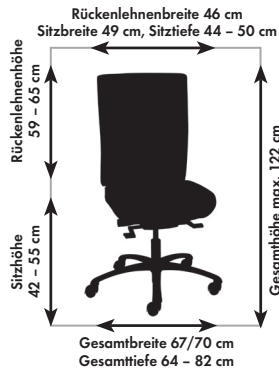

Maßangaben Sitzmöbel-Programm

aus dem Lieferprogramm der Justizvollzugsanstalt Butzbach -Schreinerei- (Stand 2013)

ES 2350

EL 2350

EL 3350

MW 8306

Seite
2/3

VP 2350

Seite
6

SO 2310

Maßangaben Sitzmöbel-Programm

aus dem Lieferprogramm der Justizvollzugsanstalt Butzbach -Schreinerei- (Stand 2013)

SN 2350

SN 7306

Seite
7

BO 6300