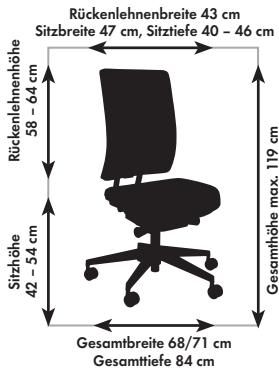

Maßangaben Sitzmöbel-Programm

aus dem Lieferprogramm der Justizvollzugsanstalt Butzbach -Schreinerei- (Stand 2013)

ES 2350

EL 2350

EL 3350

MW 8306

Seite
2/3

VP 2350

Seite
6

SO 2310

Maßangaben Sitzmöbel-Programm

aus dem Lieferprogramm der Justizvollzugsanstalt Butzbach -Schreinerei- (Stand 2013)

SN 2350

SN 7306

Seite
7

BO 6300