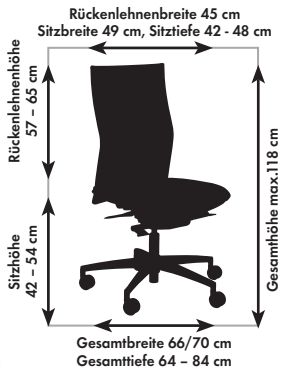

Maßangaben Sitzmöbel-Programm

aus dem Lieferprogramm der Justizvollzugsanstalt Butzbach -Schreinerei- (Stand 2013)

ES 2350

EL 2350

EL 3350

MW 8306

Seite
2/3

VP 2350

Seite
6

SO 2310

Maßangaben Sitzmöbel-Programm

aus dem Lieferprogramm der Justizvollzugsanstalt Butzbach -Schreinerei- (Stand 2013)

SN 2350

SN 7306

Seite
7

BO 6300