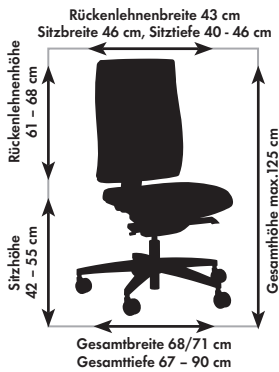

Maßangaben Sitzmöbel-Programm

aus dem Lieferprogramm der Justizvollzugsanstalt Butzbach -Schreinerei- (Stand 2013)

ES 2350

EL 2350

EL 3350

MW 8306

Seite
2/3

VP 2350

VM 2350

Seite
4

CT 2350

CT 4350

Seite
5

CT 8306

SC 2350

SC 3350 / SC 4350

Seite
6

SO 2310