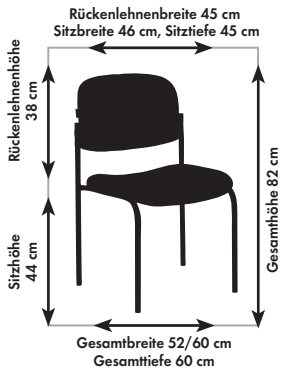

Maßangaben Sitzmöbel-Programm

aus dem Lieferprogramm der Justizvollzugsanstalt Butzbach -Schreinerei- (Stand 2013)

ES 2350

EL 2350

EL 3350

MW 8306

Seite
2/3

VP 2350

Seite
6

SO 2310

Maßangaben Sitzmöbel-Programm

aus dem Lieferprogramm der Justizvollzugsanstalt Butzbach -Schreinerei- (Stand 2013)

SN 2350

SN 7306

Seite
7

BO 6300